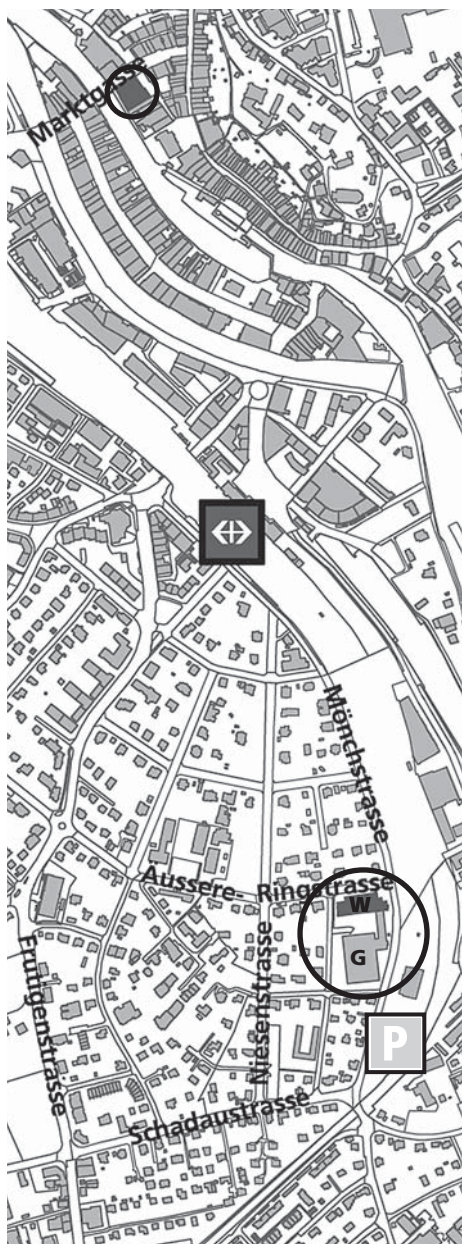

Situationsplan der Kurslokale

Marktgasse 17, Thun

Gebäude Kino City, Eingang zwischen Kiosk und Probst Optik

Mönchstrasse 30A, Thun

- W Wirtschaftsschule
- G Gewerbliche Berufsschule
- P Parkplatz (SBB-Areal bei Mönchstrasse)

Wir bitten Sie dringend, die signalisierte Parkordnung zu beachten!